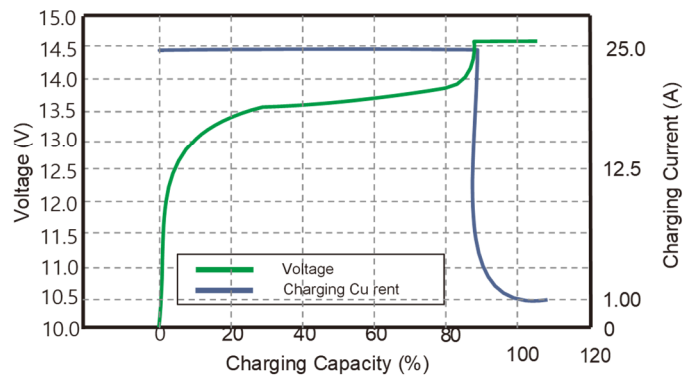

Charging Characteristics

Charging Characteristics @0.5C 25°C