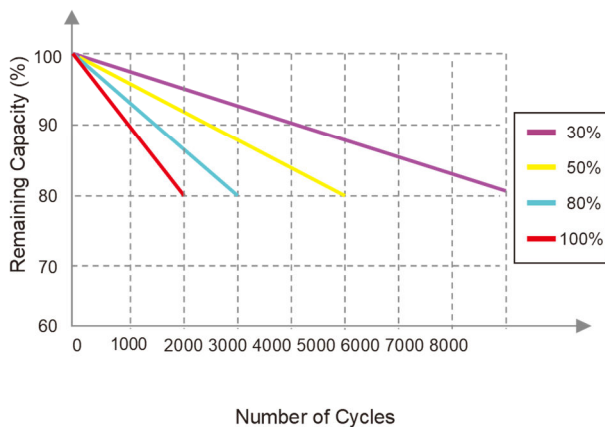

Spænding	12,8V nominel (12 - 14V)
Kapacitet	100Ah / 1280Wh Cellekapacitet: 102Ah / 1305Wh
Batteriteknologi	Lithium jernfosfat (LiFePO4)
Ladespændinger	14,2 - 14,6V Float (vedligehold): 13,8V (Ikke nødvendig)
Max. afladestrøm	200A (300A i 3 sekunder)
Opladestrøm	Op til 75A anbefalet (Max. 100A ved SOC 20-80%)
Antal forventede dybdeafloadninger (Forbehold for misligholdelse af batteri)	5500 stk. v/50% afladning 3000 stk. v/80% afladning (restkapacitet: >80%) 2000 stk. v/100% afladning (restkapacitet: >80%)
Slukker BMS	< 10,5V. (Tændes igen ved opladning)
Terminal	Kobber, Tilsluttes med 8 mm bolte
Indbygget BMS	Ja, med følgende funktioner: - Balancerer de enkelte celler - Slår fra ved over- og underspænding og for stor strømstyrke - Slår fra ved for lav eller høj temperatur (< 0°C / > 75°C)
APP & Bluetooth forbindelse	Ja, til iPhone og Android. Op til ca. 5m rækkevidde. Søg efter APP'en med "smartec-bms" i AppStore eller Play.
Serie og parallelkobling af flere batterier	Ja, 2, 3 eller 4 batterier i serie eller parallel (Batterier skal have samme SOC ved sammenkobling)
Garanti	2 års reklamationsret
Arbejdstemperatur Frostsikring / Temperaturstyring	Optimal: 5 ~ 30°C, Max område: 0 ~ 45°C Slår fra ved opladning under 0°C (frostsikring) Slår fra ved afladning under -10°C. Tænder igen ved ca. +5°C.
Størrelse (L x B x H) / Vægt	330 x 175 x 220/235 mm / ca. 13,5 Kg
Beskyttelse	IP53
Varenr.	2115

Different Rate Discharge Curve

Different Rate Discharge Curve @25°C

Different Temperature Discharge Curve

Different Temperature Discharge Curve @0.5C

State of Charge Curve

State of Charge Curve @0.5C 25°C

Charging Characteristics

Charging Characteristics @0.5C 25°C

Cycle Life Curve

Different DOD Discharge Cycle Life Curve @1C

Self Discharge Characteristics Curve

Different Temperature Self Discharge Curve

Forbehold for trykfej.