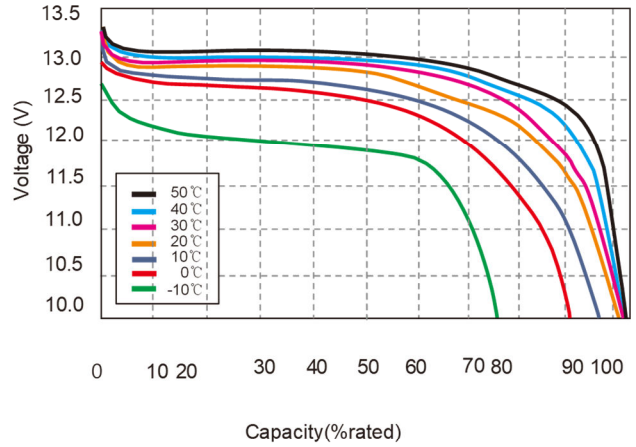

Spænding	12,8V nominel (12 - 14V)
Kapacitet	100Ah / 1280Wh Cellekapacitet: 102Ah / 1305Wh
Batteriteknologi	Lithium jernfosfat (LiFePO4)
Ladespændinger	14,2 - 14,6V Float (vedligehold): 13,8V (Ikke nødvendig)
Max. afladestrøm	200A (300A i 3 sekunder)
Opladestrøm	Op til 75A anbefalet (Max. 100A ved SOC 20-80%)
Antal forventede dybdeafloadninger (Forbehold for misligholdelse af batteri)	5500 stk. v/50% afladning 3000 stk. v/80% afladning (restkapacitet: >80%) 2000 stk. v/100% afladning (restkapacitet: >80%)
Slukker BMS	< 10,5V. (Tændes igen ved opladning)
Terminal	Kobber, Tilsluttes med 8 mm bolte
Indbygget BMS	Ja, med følgende funktioner: - Balancerer de enkelte celler - Slår fra ved over- og underspænding og for stor strømstyrke - Slår fra ved for lav eller høj temperatur (< 0°C / > 75°C)
APP & Bluetooth forbindelse	Ja, til iPhone og Android. Op til ca. 5m rækkevidde. Søg efter APP'en med "smartec-bms" i AppStore eller Play.
Serie og parallelkobling af flere batterier	Ja, 2, 3 eller 4 batterier i serie eller parallel (Batterier skal have samme SOC ved sammenkobling)
Garanti	2 års reklamationsret
Arbejdstemperatur Frostsikring / Temperaturstyring	Optimal: 5 ~ 30°C, Max område: 0 ~ 45°C Slår fra ved opladning under 0°C (frostsikring) Slår fra ved afladning under -10°C. Tænder igen ved ca. +5°C.
Størrelse (L x B x H) / Vægt	330 x 175 x 220/235 mm / ca. 13,5 Kg
Beskyttelse	IP53
Varenr.	2115

Different Rate Discharge Curve

Different Rate Discharge Curve @25°C

Different Temperature Discharge Curve

Different Temperature Discharge Curve @0.5C

State of Charge Curve

State of Charge Curve @0.5C 25°C

Charging Characteristics