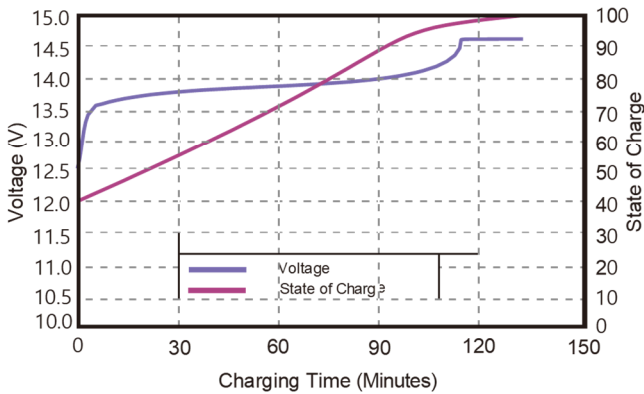

Spænding	12,8V nominel (12 - 14V)
Kapacitet	100Ah / 1280Wh Cellekapacitet: 102Ah / 1305Wh
Batteriteknologi	Lithium jernfosfat (LiFePO4)
Ladespændinger	14,2 - 14,6V Float (vedligehold): 13,8V (Ikke nødvendig)
Max. afladestrøm	200A (300A i 3 sekunder)
Opladestrøm	Op til 75A anbefalet (Max. 100A ved SOC 20-80%)
Antal forventede dybdeafloadninger (Forbehold for misligholdelse af batteri)	5500 stk. v/50% afladning 3000 stk. v/80% afladning (restkapacitet: >80%) 2000 stk. v/100% afladning (restkapacitet: >80%)
Slukker BMS	< 10,5V. (Tændes igen ved opladning)
Terminal	Kobber, Tilsluttes med 8 mm bolte
Indbygget BMS	Ja, med følgende funktioner: - Balancerer de enkelte celler - Slår fra ved over- og underspænding og for stor strømstyrke - Slår fra ved for lav eller høj temperatur (< 0°C / > 75°C)
APP & Bluetooth forbindelse	Ja, til iPhone og Android. Op til ca. 5m rækkevidde. Søg efter APP'en med "smartec-bms" i AppStore eller Play.
Serie og parallelkobling af flere batterier	Ja, 2, 3 eller 4 batterier i serie eller parallel (Batterier skal have samme SOC ved sammenkobling)
Garanti	2 års reklamationsret
Arbejdstemperatur Frostsikring / Temperaturstyring	Optimal: 5 ~ 30°C, Max område: 0 ~ 45°C Slår fra ved opladning under 0°C (frostsikring) Slår fra ved afladning under -10°C. Tænder igen ved ca. +5°C.
Størrelse (L x B x H) / Vægt	330 x 175 x 220/235 mm / ca. 13,5 Kg
Beskyttelse	IP53
Varenr.	2115

Different Rate Discharge Curve

Different Rate Discharge Curve @25°C

Different Temperature Discharge Curve

Different Temperature Discharge Curve @0.5C

State of Charge Curve

State of Charge Curve @0.5C 25°C

Charging Characteristics

Charging Characteristics @0.5C 25°C

Cycle Life Curve

Different DOD Discharge Cycle Life Curve @1C

Self Discharge Characteristics Curve

Different Temperature Self Discharge Curve

Forbehold for trykfej.