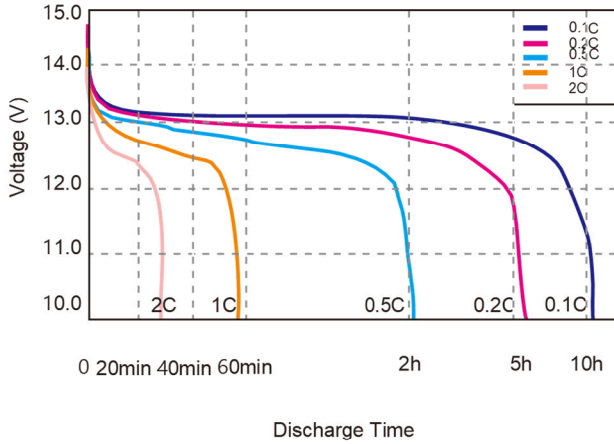

Spænding	12,8V nominel (12 - 14V)
Kapacitet	100Ah / 1280Wh Cellekapacitet: 102Ah / 1305Wh
Batteriteknologi	Lithium jernfosfat (LiFePO4)
Ladespændinger	14,2 - 14,6V Float (vedligehold): 13,8V (Ikke nødvendig)
Max. afladestrøm	200A (300A i 3 sekunder)
Opladestrøm	Op til 75A anbefalet (Max. 100A ved SOC 20-80%)
Antal forventede dybdeafloadninger (Forbehold for misligholdelse af batteri)	5500 stk. v/50% afladning 3000 stk. v/80% afladning (restkapacitet: >80%) 2000 stk. v/100% afladning (restkapacitet: >80%)
Slukker BMS	< 10,5V. (Tændes igen ved opladning)
Terminal	Kobber, Tilsluttes med 8 mm bolte
Indbygget BMS	Ja, med følgende funktioner: - Balancerer de enkelte celler - Slår fra ved over- og underspænding og for stor strømstyrke - Slår fra ved for lav eller høj temperatur (< 0°C / > 75°C)
APP & Bluetooth forbindelse	Ja, til iPhone og Android. Op til ca. 5m rækkevidde. Søg efter APP'en med "smartec-bms" i AppStore eller Play.
Serie og parallelkobling af flere batterier	Ja, 2, 3 eller 4 batterier i serie eller parallel (Batterier skal have samme SOC ved sammenkobling)
Garanti	2 års reklamationsret
Arbejdstemperatur Frostsikring / Temperaturstyring	Optimal: 5 ~ 30°C, Max område: 0 ~ 45°C Slår fra ved opladning under 0°C (frostsikring) Slår fra ved afladning under -10°C. Tænder igen ved ca. +5°C.
Størrelse (L x B x H) / Vægt	330 x 175 x 220/235 mm / ca. 13,5 Kg
Beskyttelse	IP53
Varenr.	2115

Different Rate Discharge Curve

Different Rate Discharge Curve @25°C

Different Temperature Discharge Curve

Different Temperature Discharge Curve @0.5C

State of Charge Curve

State of Charge Curve @0.5C 25°C

Charging Characteristics

Charging Characteristics @0.5C 25°C

Cycle Life Curve

Different DOD Discharge Cycle Life Curve @1C

Self Discharge Characteristics Curve

Different Temperature Self Discharge Curve

Forbehold for trykfej.