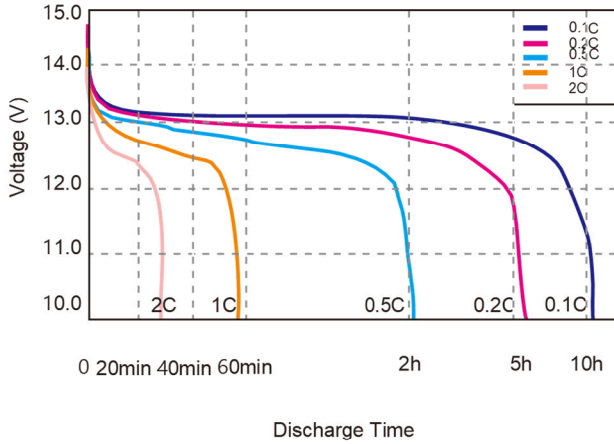

Spænding	12,8V nominel (12 - 14V)
Kapacitet	100Ah / 1280Wh Cellekapacitet: 102Ah / 1305Wh
Batteriteknologi	Lithium jernfosfat (LiFePO4)
Ladespændinger	14,2 - 14,6V Float (vedligehold): 13,8V (Ikke nødvendig)
Max. afladestrøm	200A (300A i 3 sekunder)
Opladestrøm	Op til 75A anbefalet (Max. 100A ved SOC 20-80%)
Antal forventede dybdeafloadninger (Forbehold for misligholdelse af batteri)	5500 stk. v/50% afladning 3000 stk. v/80% afladning (restkapacitet: >80%) 2000 stk. v/100% afladning (restkapacitet: >80%)
Slukker BMS	< 10,5V. (Tændes igen ved opladning)
Terminal	Kobber, Tilsluttes med 8 mm bolte
Indbygget BMS	Ja, med følgende funktioner: - Balancerer de enkelte celler - Slår fra ved over- og underspænding og for stor strømstyrke - Slår fra ved for lav eller høj temperatur (< 0°C / > 75°C)
APP & Bluetooth forbindelse	Ja, til iPhone og Android. Op til ca. 5m rækkevidde. Søg efter APP'en med "smartec-bms" i AppStore eller Play.
Serie og parallelkobling af flere batterier	Ja, 2, 3 eller 4 batterier i serie eller parallel (Batterier skal have samme SOC ved sammenkobling)
Garanti	2 års reklamationsret
Arbejdstemperatur Frostsikring / Temperaturstyring	Optimal: 5 ~ 30°C, Max område: 0 ~ 45°C Slår fra ved opladning under 0°C (frostsikring) Slår fra ved afladning under -10°C. Tænder igen ved ca. +5°C.
Størrelse (L x B x H) / Vægt	330 x 175 x 220/235 mm / ca. 13,5 Kg
Beskyttelse	IP56
Varenr.	2115

Different Rate Discharge Curve

Different Rate Discharge Curve @25°C

Different Temperature Discharge Curve

Different Temperature Discharge Curve @0.5C

State of Charge Curve

State of Charge Curve @0.5C 25°C

Charging Characteristics

Charging Characteristics @0.5C 25°C

Cycle Life Curve

Different DOD Discharge Cycle Life Curve @1C

Self Discharge Characteristics Curve

Different Temperature Self Discharge Curve

Forbehold for trykfej.