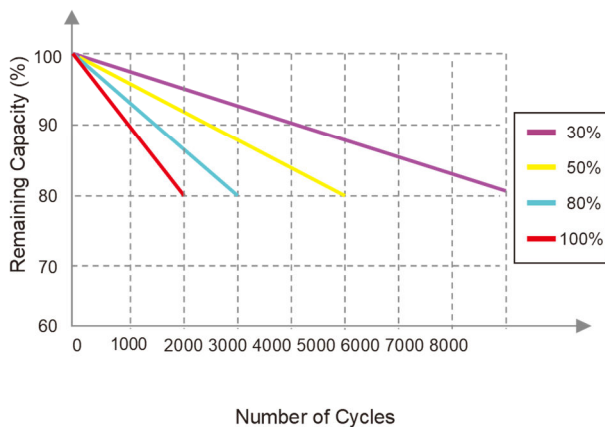

Spænding	12,8V nominel (12 - 14V)
Kapacitet	100Ah / 1280Wh Cellekapacitet: 102Ah / 1305Wh
Batteriteknologi	Lithium jernfosfat (LiFePO4)
Ladespændinger	14,2 - 14,6V Float (vedligehold): 13,8V (Ikke nødvendig)
Max. afladestrøm	200A (300A i 3 sekunder)
Opladestrøm	Op til 75A anbefalet (Max. 100A ved SOC 20-80%)
Antal forventede dybdeafloadninger (Forbehold for misligholdelse af batteri)	5500 stk. v/50% afladning 3000 stk. v/80% afladning (restkapacitet: >80%) 2000 stk. v/100% afladning (restkapacitet: >80%)
Slukker BMS	< 10,5V. (Tændes igen ved opladning)
Terminal	Kobber, Tilsluttes med 8 mm bolte
Indbygget BMS	Ja, med følgende funktioner: - Balancerer de enkelte celler - Slår fra ved over- og underspænding og for stor strømstyrke - Slår fra ved for lav eller høj temperatur (< 0°C / > 75°C)
APP & Bluetooth forbindelse	Ja, til iPhone og Android. Op til ca. 5m rækkevidde. Søg efter APP'en med "smartec-bms" i AppStore eller Play.
Serie og parallelkobling af flere batterier	Ja, 2, 3 eller 4 batterier i serie eller parallel (Batterier skal have samme SOC ved sammenkobling)
Garanti	2 års reklamationsret
Arbejdstemperatur Frostsikring / Temperaturstyring	Optimal: 5 ~ 30°C, Max område: 0 ~ 45°C Slår fra ved opladning under 0°C (frostsikring) Slår fra ved afladning under -10°C. Tænder igen ved ca. +5°C.
Størrelse (L x B x H) / Vægt	330 x 175 x 220/235 mm / ca. 13,5 Kg
Beskyttelse	IP56
Varenr.	2115

Different Rate Discharge Curve

Different Rate Discharge Curve @25°C

Different Temperature Discharge Curve

Different Temperature Discharge Curve @0.5C

State of Charge Curve

State of Charge Curve @0.5C 25°C

Charging Characteristics

Charging Characteristics @0.5C 25°C

Cycle Life Curve

Different DOD Discharge Cycle Life Curve @1C

Self Discharge Characteristics Curve

Different Temperature Self Discharge Curve

Forbehold for trykfej.