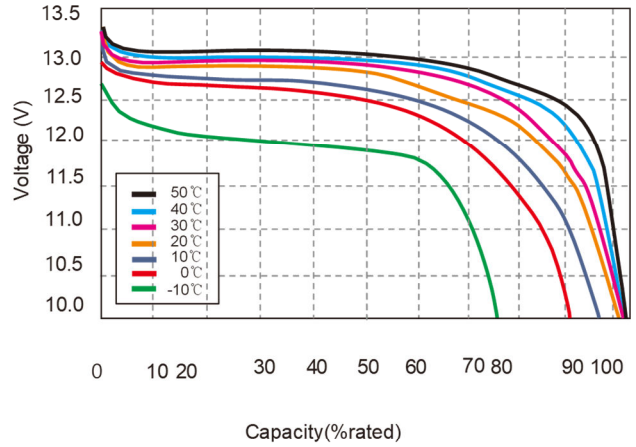

Spænding	12,8V nominel (12 - 14V)
Kapacitet	100Ah / 1280Wh Cellekapacitet: 102Ah / 1305Wh
Batteriteknologi	Lithium jernfosfat (LiFePO4)
Ladespændinger	14,2 - 14,6V Float (vedligehold): 13,8V (Ikke nødvendig)
Max. afladestrøm	200A (300A i 3 sekunder)
Opladestrøm	Op til 75A anbefalet (Max. 100A ved SOC 20-80%)
Antal forventede dybdeafloadninger (Forbehold for misligholdelse af batteri)	5500 stk. v/50% afladning 3000 stk. v/80% afladning (restkapacitet: >80%) 2000 stk. v/100% afladning (restkapacitet: >80%)
Slukker BMS	< 10,5V. (Tændes igen ved opladning)
Terminal	Kobber, Tilsluttes med 8 mm bolte
Indbygget BMS	Ja, med følgende funktioner: - Balancerer de enkelte celler - Slår fra ved over- og underspænding og for stor strømstyrke - Slår fra ved for lav eller høj temperatur (< 0°C / > 75°C)
APP & Bluetooth forbindelse	Ja, til iPhone og Android. Op til ca. 5m rækkevidde. Søg efter APP'en med "smartec-bms" i AppStore eller Play.
Serie og parallelkobling af flere batterier	Ja, 2, 3 eller 4 batterier i serie eller parallel (Batterier skal have samme SOC ved sammenkobling)
Garanti	2 års reklamationsret
Arbejdstemperatur Frostsikring / Temperaturstyring	Optimal: 5 ~ 30°C, Max område: 0 ~ 45°C Slår fra ved opladning under 0°C (frostsikring) Slår fra ved afladning under -10°C. Tænder igen ved ca. +5°C.
Størrelse (L x B x H) / Vægt	330 x 175 x 220/235 mm / ca. 13,5 Kg
Beskyttelse	IP56
Varenr.	2115

Different Rate Discharge Curve

Different Rate Discharge Curve @25°C

Different Temperature Discharge Curve

Different Temperature Discharge Curve @0.5C

State of Charge Curve

State of Charge Curve @0.5C 25°C

Charging Characteristics