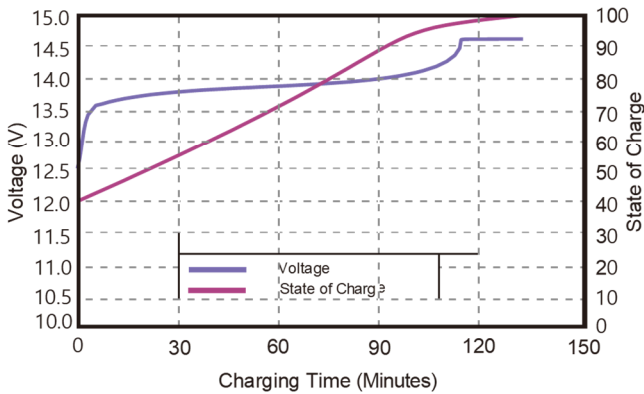

Spænding	12,8V nominel (12 - 14V)
Kapacitet	100Ah / 1280Wh Cellekapacitet: 102Ah / 1305Wh
Batteriteknologi	Lithium jernfosfat (LiFePO4)
Ladespændinger	14,2 - 14,6V Float (vedligehold): 13,8V (Ikke nødvendig)
Max. afladestrøm	200A (300A i 3 sekunder)
Opladestrøm	Op til 75A anbefalet (Max. 100A ved SOC 20-80%)
Antal forventede dybdeafloadninger (Forbehold for misligholdelse af batteri)	5500 stk. v/50% afladning 3000 stk. v/80% afladning (restkapacitet: >80%) 2000 stk. v/100% afladning (restkapacitet: >80%)
Slukker BMS	< 10,5V. (Tændes igen ved opladning)
Terminal	Kobber, Tilsluttes med 8 mm bolte
Indbygget BMS	Ja, med følgende funktioner: - Balancerer de enkelte celler - Slår fra ved over- og underspænding og for stor strømstyrke - Slår fra ved for lav eller høj temperatur (< 0°C / > 75°C)
APP & Bluetooth forbindelse	Ja, til iPhone og Android. Op til ca. 5m rækkevidde. Søg efter APP'en med "smartec-bms" i AppStore eller Play.
Serie og parallelkobling af flere batterier	Ja, 2, 3 eller 4 batterier i serie eller parallel (Batterier skal have samme SOC ved sammenkobling)
Garanti	2 års reklamationsret
Arbejdstemperatur Frostsikring / Temperaturstyring	Optimal: 5 ~ 30°C, Max område: 0 ~ 45°C Slår fra ved opladning under 0°C (frostsikring) Slår fra ved afladning under -10°C. Tænder igen ved ca. +5°C.
Størrelse (L x B x H) / Vægt	330 x 175 x 220/235 mm / ca. 13,5 Kg
Beskyttelse	IP56
Varenr.	2115

Different Rate Discharge Curve

Different Rate Discharge Curve @25°C

Different Temperature Discharge Curve

Different Temperature Discharge Curve @0.5C

State of Charge Curve

State of Charge Curve @0.5C 25°C

Charging Characteristics

Charging Characteristics @0.5C 25°C

Cycle Life Curve

Different DOD Discharge Cycle Life Curve @1C

Self Discharge Characteristics Curve

Different Temperature Self Discharge Curve

Forbehold for trykfej.